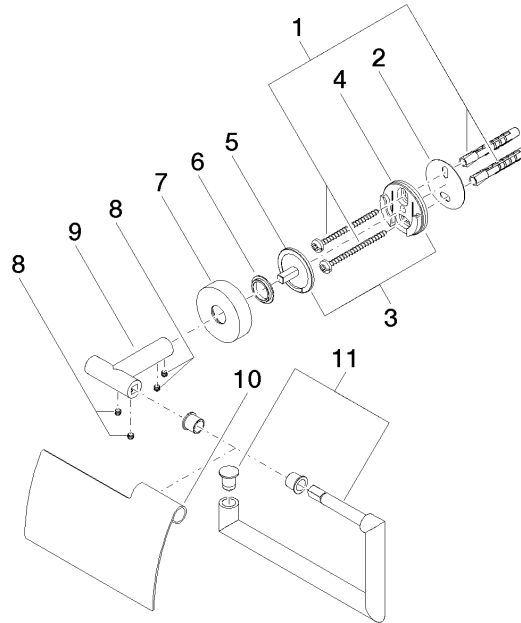

83 510 979

- Breite 150 mm
- Höhe 95 mm
- Rosette Ø 40 mm
- Ausladung 40 mm

Passt zu: LISSÉ, META

	Chrom	83 510 979-00
	Platin gebürstet	83 510 979-06
	Dark Chrome	83 510 979-19
	Light Gold	83 510 979-26
	Light Gold gebürstet	83 510 979-27
	Schwarz matt	83 510 979-33
	Bronze gebürstet	83 510 979-42
	Champagne gebürstet (22kt Gold)	83 510 979-46
	Champagne (22kt Gold)	83 510 979-47
	Chrom gebürstet	83 510 979-93
	Dark Platinum gebürstet	83 510 979-99

83 510 979

mm [inches]

83 510 979

Ersatzteile für die
anderen
Oberflächenvarianten
finden Sie hier: Platin
gebürstet

Ersatzteilstückliste

Nr.	Artikelnummer	Benennung	Verbaumenge	Lieferzeit
1	05 30 31 025 00 90	Befestigungssatz	1	2
2	05 30 11 519 00 90	Scheibe	1	2
3	05 17 97 501 01 90	Befestigungssatz	1	2
4	08 17 97 501 07	Halter	1	2
5	08 17 97 559 90	Halter	1	2
6	08 30 11 516 90	Ring	1	2
7	08 27 97 500-00	Rosette	1	10
8	90 31 11 038 00 90	Stift	4	2
9	05 17 97 562 01-00	Halter	1	10
10	08 11 02 514-00	Deckel	1	10
11	90 28 22 628 00-00	Halter	1	10